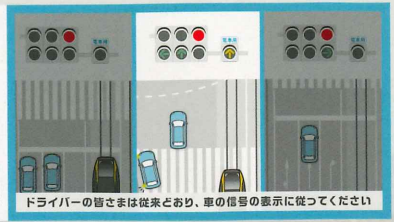

LRT導入後の交通ルール

LRTと交通ルール

ドライバーの皆さまは従来どおり、車の信号の表示に従ってください

信号の意味や道路標識

運転で気を付けるポイント

群馬県安全運転管理協会

(一社)栃木県安全運転管理者協議会は、みなさんの交通安全を願い、このDVDを無償で提供しています。

時間 14分